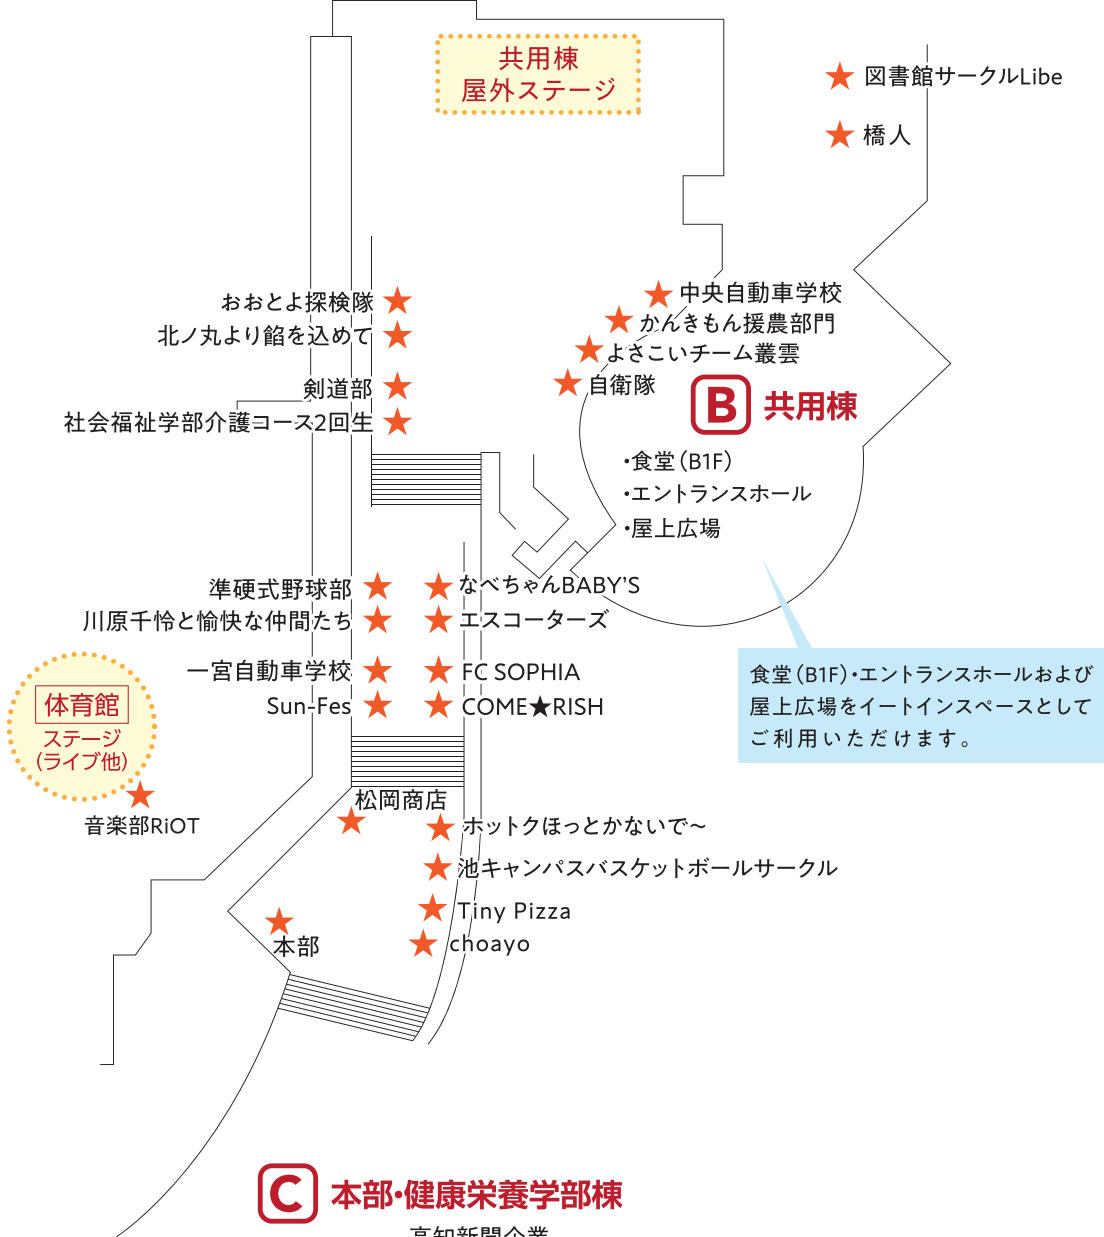

A 共用棟前広場

★ 映画「さとにきたらええやん」上映会+トークセッション
(共用棟2階 大講義室)