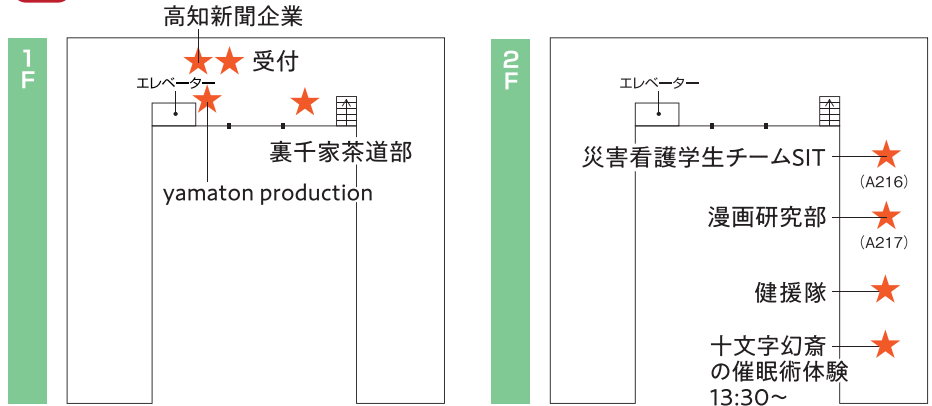

# ■会場マップ&巡回シャトルバス時刻表

【復路】高知県立大学→西高須通バス停→高知駅

高知県立大学	西高須通バス停	高知駅
8:30	8:40	8:50
10:00	10:10	10:20
11:00	11:10	11:20
12:00	12:10	12:20
14:00	14:10	14:20
15:00	15:10	15:20
16:00	16:10	16:20
17:30	17:40	17:50
18:30	18:40	18:50
19:30	19:40	19:50
20:30	20:40	20:50

## C 本部・健康栄養学部棟